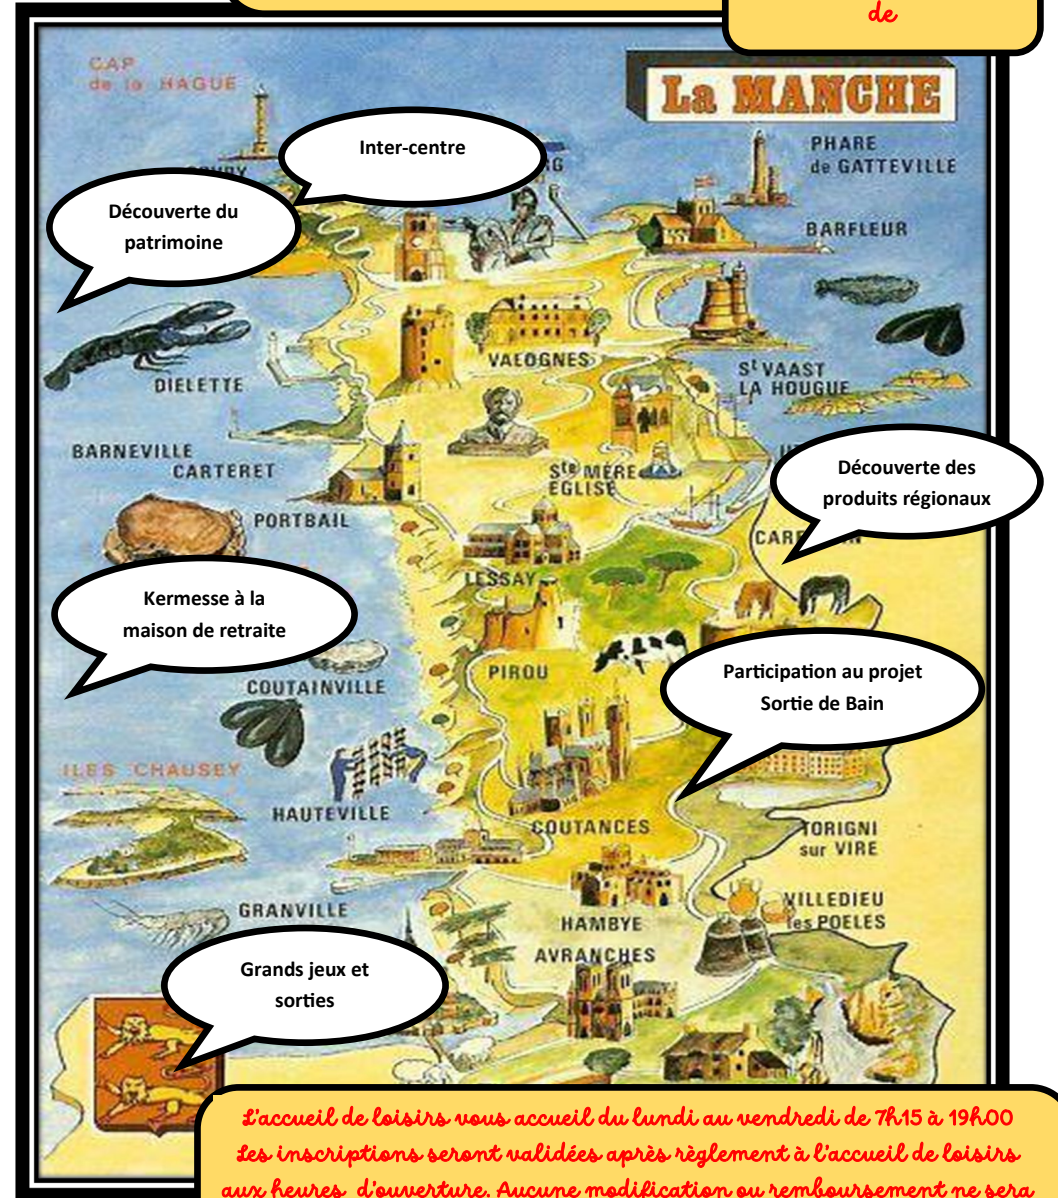

Première semaine du 26 au 30 février 2024

Maternelle	Lundi	Mardi	Mercredi	Jeudi	Vendredi	
Matin	Explication du thème et jeux	Kim goût Normand	Découverte du	Journée KERMESSE	Cuisine Normande	
		Fabrication de masque de Vikings				
Après-midi	Fabrication de pommes	Parcours de motricité	Mont	la	et	
	Coloriage Chevalier Normand		Saint Michel	maison	Dessin animés Normand	
Primaire						
Matin	Explication du thème et jeux	Jeux collectifs				de
Après-midi	La légende de Cérences	Fabrication d'un parchemin				retraite

Deuxième semaine du 04 au 08 mars 2024

Maternelle	Lundi	Mardi	Mercredi	Jeudi	Vendredi
Matin	Projet Sortie	Jeu times up	Grand jeu	Projet Sortie	Inter centre
Après-midi	Découverte du	Projet Sortie	Cherche et trouve	Memory de la Manche	à Saint Plancher
Primaire			Le jeu des 7 familles		
Matin	Affiche	Jeu du blason		Bataille Navale	
Après-midi	Projet Sortie de Bain	Projet Sortie De Bain		Projet Sortie De Bain	

L'accueil de loisirs de Cérences
16 rue de l'Épinay
50510 Cérences
02-33-90-01-11
enfance-jeunesse@cerences.fr

Vous invite à découvrir les trésors de

L'accueil de loisirs vous accueille du lundi au vendredi de 7h15 à 19h00. Les inscriptions seront validées après règlement à l'accueil de loisirs aux heures d'ouverture. Aucune modification ou remboursement ne sera pris en compte après le règlement des vacances. Un grand jeu ou une sortie seront prévus les mercredis et vendredis, un pique-nique sera servi ces jours-là.